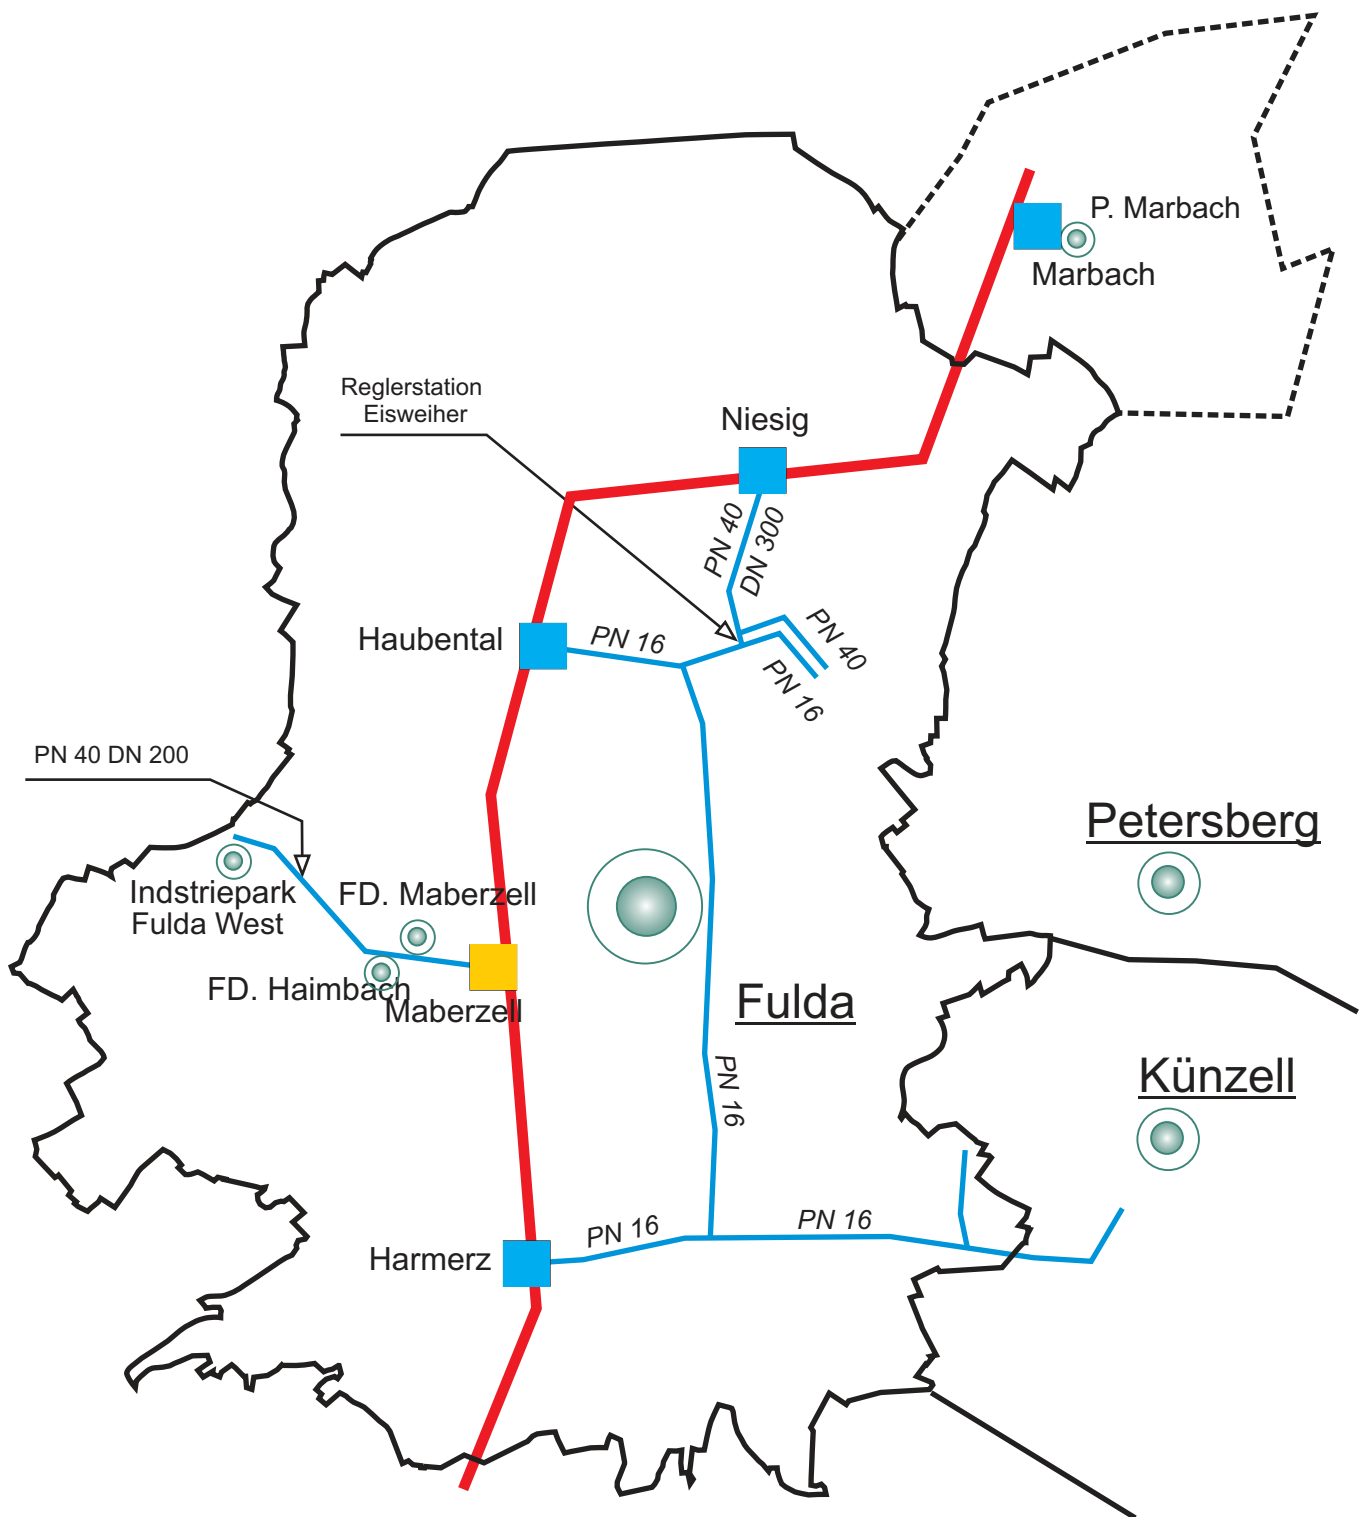

# Gasnetzgebiet der OsthessenNETZ GmbH

**OsthessenNETZ**

Ein Unternehmen der RhönEnergie Fulda

Europäisches Verbundnetz

Ortstransportnetz der OsthessenNETZ GmbH

Orte mit Gas und Ortsverteilernetz

Netzkopplungspunkte der OsthessenNETZ GmbH GmbH

Netzkopplungspunkt der RhönENERGIE Osthessen GmbH